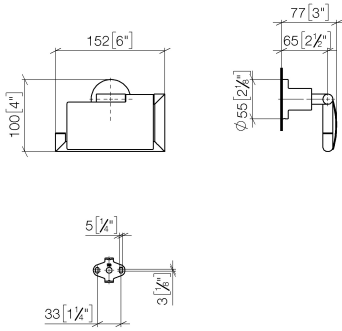

83 510 892

- width 152mm
- height 100 mm
- rosette Ø 55 mm
- 77mm projection

	Platinum	83 510 892-08
	Chrome	83 510 892-00
	Brushed Platinum	83 510 892-06
	Dark Chrome	83 510 892-19
	Brushed Durabronze (23kt Gold)	83 510 892-28
	Matte Black	83 510 892-33
	Brushed Champagne (22kt Gold)	83 510 892-46
	Champagne (22kt Gold)	83 510 892-47
	Brushed Chrome	83 510 892-93
	Brushed Dark Platinum	83 510 892-99

83 510 892

mm [inches]

83 510 892

Parts for other finishes can be found here: [Chrome](#)

Spare parts list

No.	Item Number	Name	Quantity used	Delivery time
1	05 17 20 739 00 90	fixing set	1	2
2	09 30 30 071 90	screw	1	2
3	09 30 11 046 90	disc	1	2
4	08 17 89 505-08	holder	1	40
5	04 31 11 113 00 90	pin	1	2
6	05 17 89 553 00-08	holder	1	40
7	90 31 11 038 00 90	pin	2	2
8	08 11 02 514-08	lid	1	40
9	90 28 22 641 00-08	holder	1	40